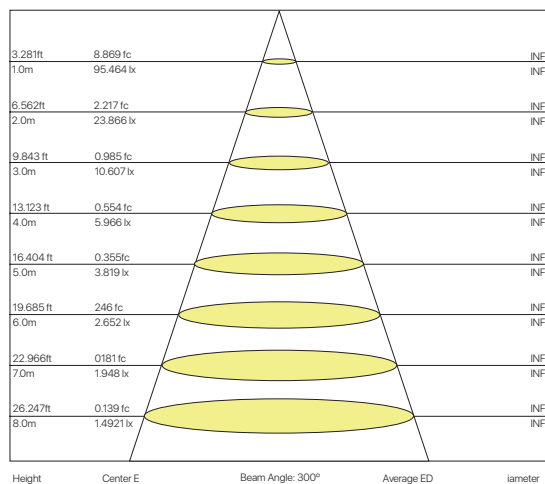

# esférica led e14

#### Luminance Distance Curve

Nombre / Name	Esférica led E27 6W
Referencia / Reference	5550327
Materiales / Materials	Plastico + aluminio
Difusor / Diffuser	Plástico
Potencia / Power	6W
Temperatura de color / Color temperature	4000K
Flujo luminoso / Luminous flux	510 lm/w
Dimable / Dimmable	-
Ángulo de apertura / Beam angle	300°
Ángulo de inclinación / Inclination angle	-
IP	IP20
IK	-
F.P	>0,90
UGR	-
IRC	≥80
Chip	EPISTAR SMD 2835
Driver	i-TEC SERIES
Vida media ( duración ) / Average life	>50.000 h
Clase energética / Energy class	A+
Aislamiento eléctrico / Electrical isolation	Clase II
Colores / Colors	Blanco
Medida exterior / Product size	45 mm x 82 mm
Medidas de corte / Cutting measurements	-
Tª ( ambiente/trabajo ) / Tª ( environment/work)	-20°C ~ 45°C
Input	AC 180-240V
Output	DC 40-80V
Frecuencia / Frequency	50 / 60Hz
Peso / Weight	2 grs
Certificados / Certificates	CE RoHS
Garantía / Warranty	2 años