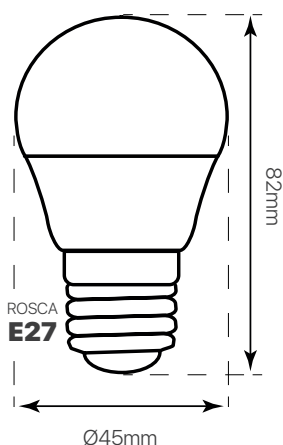

# esférica led e14

### datasheet

ref. 5550327

#### Luminance Distance Curve

Nombre / Name	Esférica led E27 6W
Referencia / Reference	5550327
Materiales / Materials	Plastico + aluminio
Difusor / Diffuser	Plástico
Potencia / Power	6W
Temperatura de color / Color temperature	4000K
Flujo luminoso / Luminous flux	510 lm/w
Dimable / Dimmable	-
Ángulo de apertura / Beam angle	300°
Ángulo de inclinación / Inclination angle	-
IP	IP20
IK	-
F.P	>0,90
UGR	-
IRC	≥80
Chip	EPISTAR SMD 2835
Driver	i-TEC SERIES
Vida media ( duración ) / Average life	>50.000 h
Clase energética / Energy class	A+
Aislamiento eléctrico / Electrical isolation	Clase II
Colores / Colors	Blanco
Medida exterior / Product size	45 mm x 82 mm
Medidas de corte / Cutting measurements	-
Tª ( ambiente/trabajo ) / Tª ( environment/work)	-20°C ~ 45°C
Input	AC 180-240V
Output	DC 40-80V
Frecuencia / Frequency	50 / 60Hz
Peso / Weight	2 grs
Certificados / Certificates	CE RoHS
Garantía / Warranty	2 años